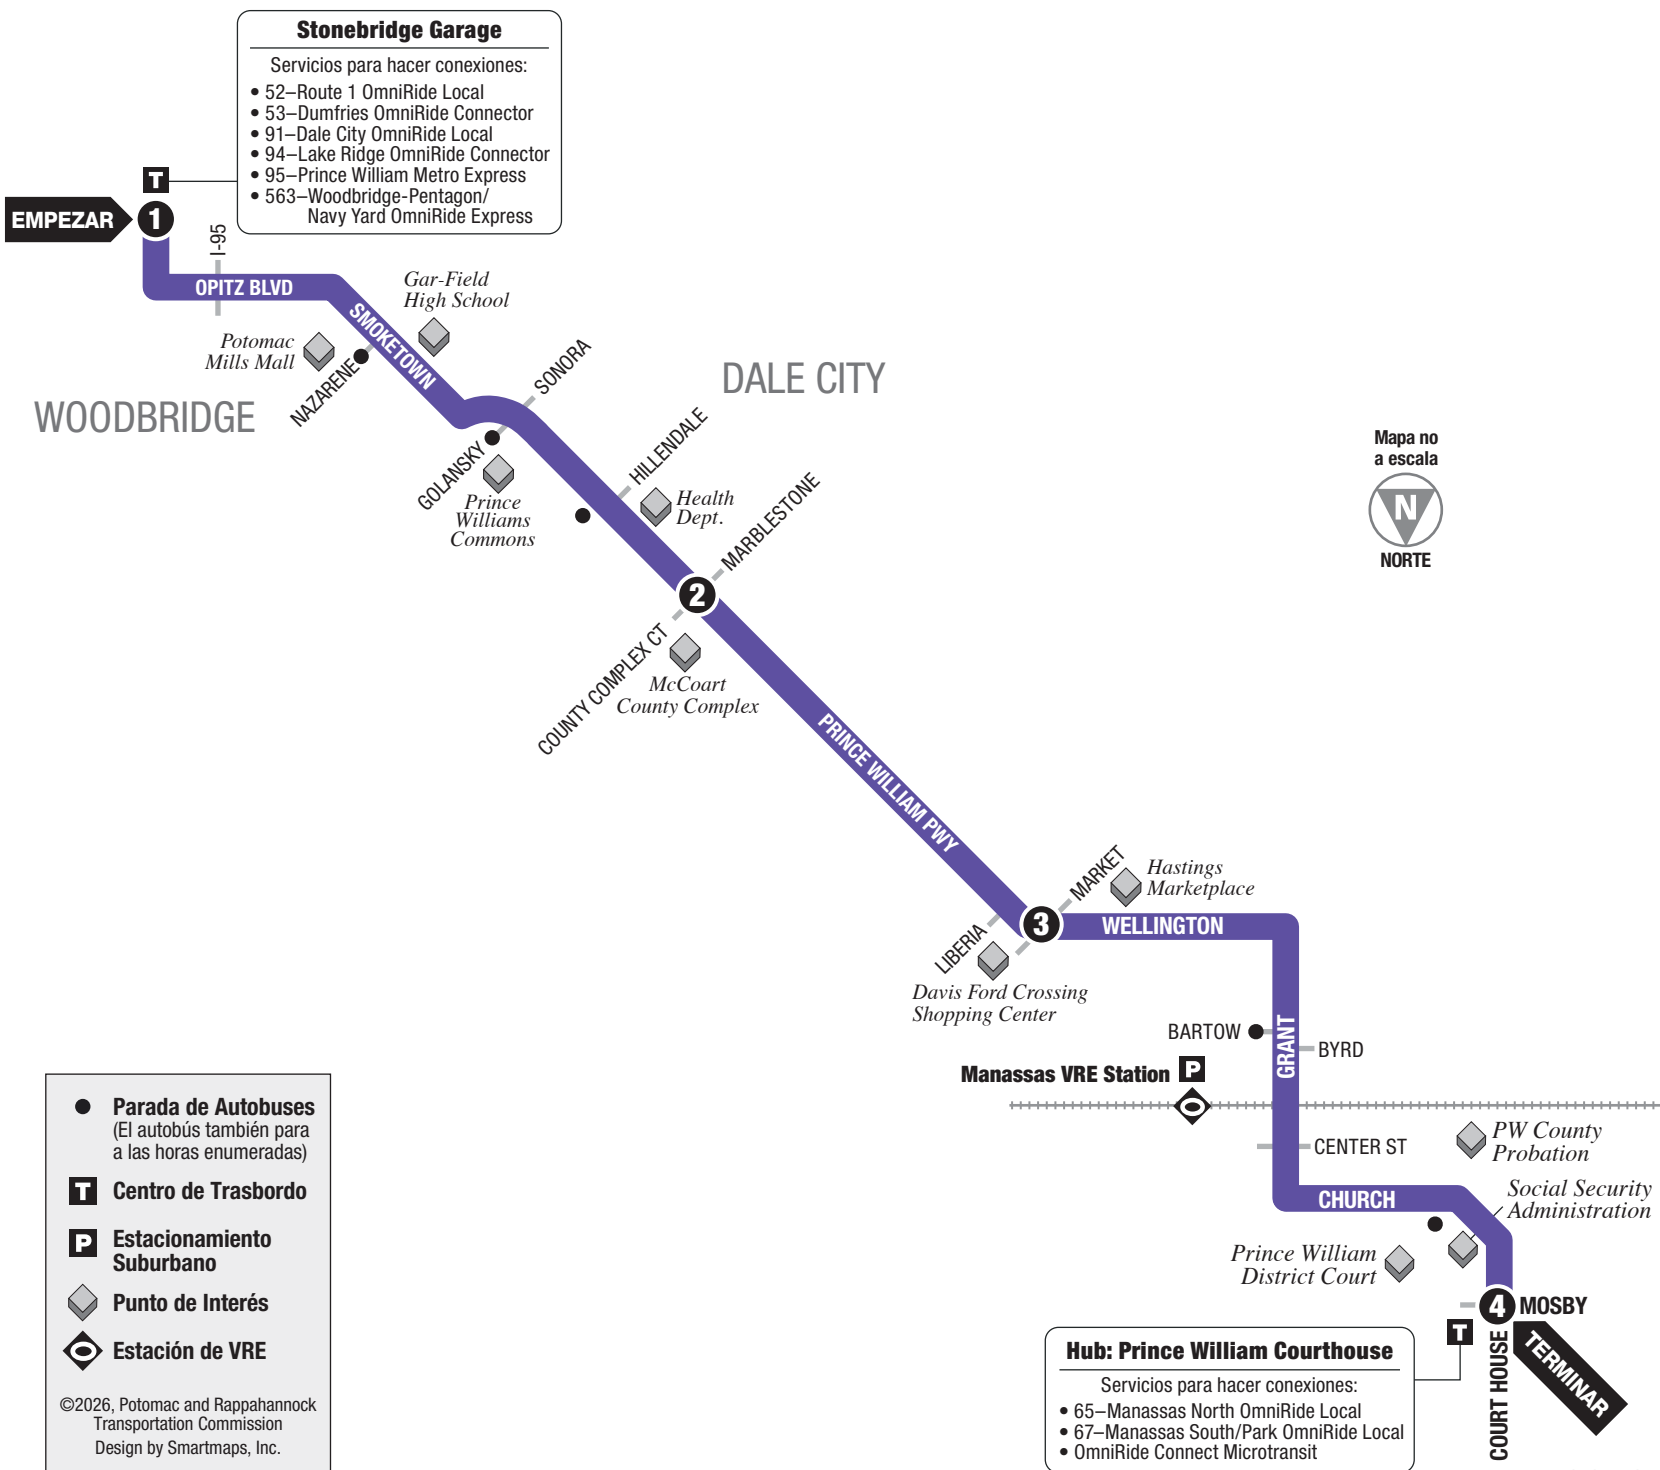

96 • Servicio con rumbo al este desde Manassas hasta Eastern Prince William

MANASSAS

Hub: Prince William Courthouse

- Servicios para hacer conexiones:
- 65–Manassas North OmniRide Local
 - 67–Manassas South/Park OmniRide Local
 - OmniRide Connect Microtransit

SÁBADO • SERVICIO A DALE CITY Y WOODBRIDGE

De la mañana	6:50	7:03	7:14	7:35
	8:25	8:38	8:49	9:10
	10:00	10:13	10:24	10:45
	11:35	11:48	11:59	12:20
De la tarde	1:10	1:23	1:34	1:55
	2:45	2:58	3:09	3:30
	4:20	4:33	4:44	5:05
	5:55	6:08	6:19	6:40
	7:30	7:43	7:54	8:15

Vea el otro lado para viajes a Manassas.

96 • Servicio con rumbo al oeste desde Eastern Prince William hasta Manassas

MANASSAS

1Stonebridge Garage
(Lado norte)**2**McCoart
County Complex**3**Davis Ford
Crossing**4****Hub:** Prince William
County Courthouse**LUNES – VIERNES • SERVICIO A MANASSAS**

Vea el otro lado para viajes a Dale City y Woodbridge.**INSTRUCCIONES**

La ruta siempre va de izquierda a derecha. El mapa y la tabla de horarios también se lee de izquierda a derecha.

El autobús se para aquí en las horas indicadas. Busque el símbolo igual en el horario abajo.