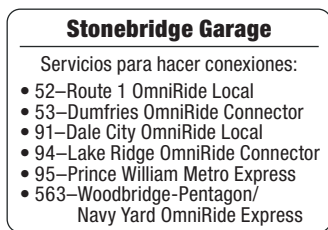

- **Parada de Autobuses**
  (El autobús también para a las horas enumeradas)
- **T** **Centro de Trasbordo**
- **P** **Estacionamiento Suburbano**
- **Punto de Interés**
- ◉ **Estación de VRE**

©2026, Potomac and Rappahannock Transportation Commission
Design by Smartmaps, Inc.

DALE CITY

WOODBIDGE

TERMINAR