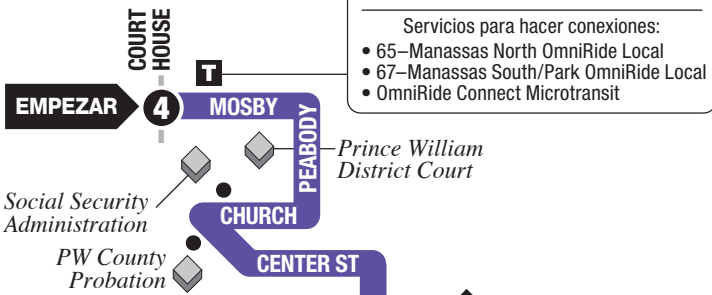

96 • Servicio con rumbo al este desde Manassas hasta Eastern Prince William

MANASSAS

Hub: Prince William Courthouse

- Servicios para hacer conexiones:
- 65–Manassas North OmniRide Local
 - 67–Manassas South/Park OmniRide Local
 - OmniRide Connect Microtransit

Pasajeros pueden utilizar esta parada para llegar a Potomac Mills Mall

- **Parada de Autobuses**
(El autobús también para a las horas enumeradas)
- T** **Centro de Trasbordo**
- P** **Estacionamiento Suburbano**
- ◆ **Punto de Interés**
- ◉ **Estación de VRE**

©2026, Potomac and Rappahannock Transportation Commission
Design by Smartmaps, Inc.

DALE CITY

WOODBIDGE

TERMINAR

4**Hub:** Prince William
County Courthouse**5**Hastings
Marketplace**6**McCoart
County Complex**7**Stonebridge Garage
(Lado norte)**LUNES – VIERNES • SERVICIO A DALE CITY Y WOODBRIDGE**

El autobús pasa por aquí algunas veces. Vea el horario para viajes en esta variación de la ruta.

El Centro de Tránsito es un lugar donde existen varias opciones de traslado entre los buses de OmniRide u otros servicios de transporte regionales. Los trasbordos también se pueden hacer en otros lugares donde hay intersección de rutas.