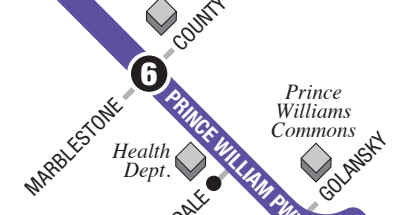

96 • Servicio con rumbo al este desde Manassas hasta Eastern Prince William

MANASSAS

Hub: Prince William Courthouse

- Servicios para hacer conexiones:
- 65–Manassas North OmniRide Local
 - 67–Manassas South/Park OmniRide Local
 - OmniRide Connect Microtransit

©2026, Potomac and Rappahannock Transportation Commission
Design by Smartmaps, Inc.

DALE CITY

WOODBIDGE

TERMINAR

4**Hub:** Prince William
County Courthouse**5**Hastings
Marketplace**6**McCoart
County Complex**7**Stonebridge Garage
(Lado norte)**LUNES – VIERNES • SERVICIO A DALE CITY Y WOODBRIDGE**

Vea el otro lado para viajes a Manassas.

96 • Servicio con rumbo al oeste desde Eastern Prince William hasta Manassas

MANASSAS

1Stonebridge Garage
(Lado norte)**2**McCoart
County Complex**3**Davis Ford
Crossing**4****Hub:** Prince William
County Courthouse**LUNES – VIERNES • SERVICIO A MANASSAS**

Vea el otro lado para viajes a Dale City y Woodbridge.**INSTRUCCIONES**

La ruta siempre va de izquierda a derecha. El mapa y la tabla de horarios también se lee de izquierda a derecha.

El autobús se para aquí en las horas indicadas. Busque el símbolo igual en el horario abajo.