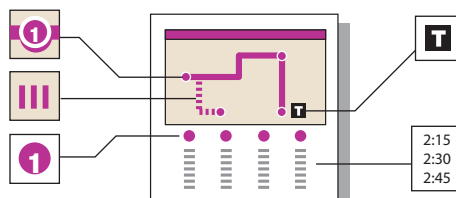

# 93 • Entre Merchant Plaza y Woodbridge VRE

Consulte el reverso para ver el horario de la ruta.

## INSTRUCCIONES

El autobús se para aquí en las horas indicadas. Busque el símbolo igual en el horario abajo.

El autobús pasa por aquí algunas veces. Vea el horario para viajes en esta variación de la ruta.

El autobús para a las horas indicadas debajo del símbolo.

El Centro de Tránsito es un lugar donde existen varias opciones de tránsito entre los buses de OmniRide u otros servicios de transporte regionales. Los trasbordos también se pueden hacer en otros lugares donde hay intersección de rutas.