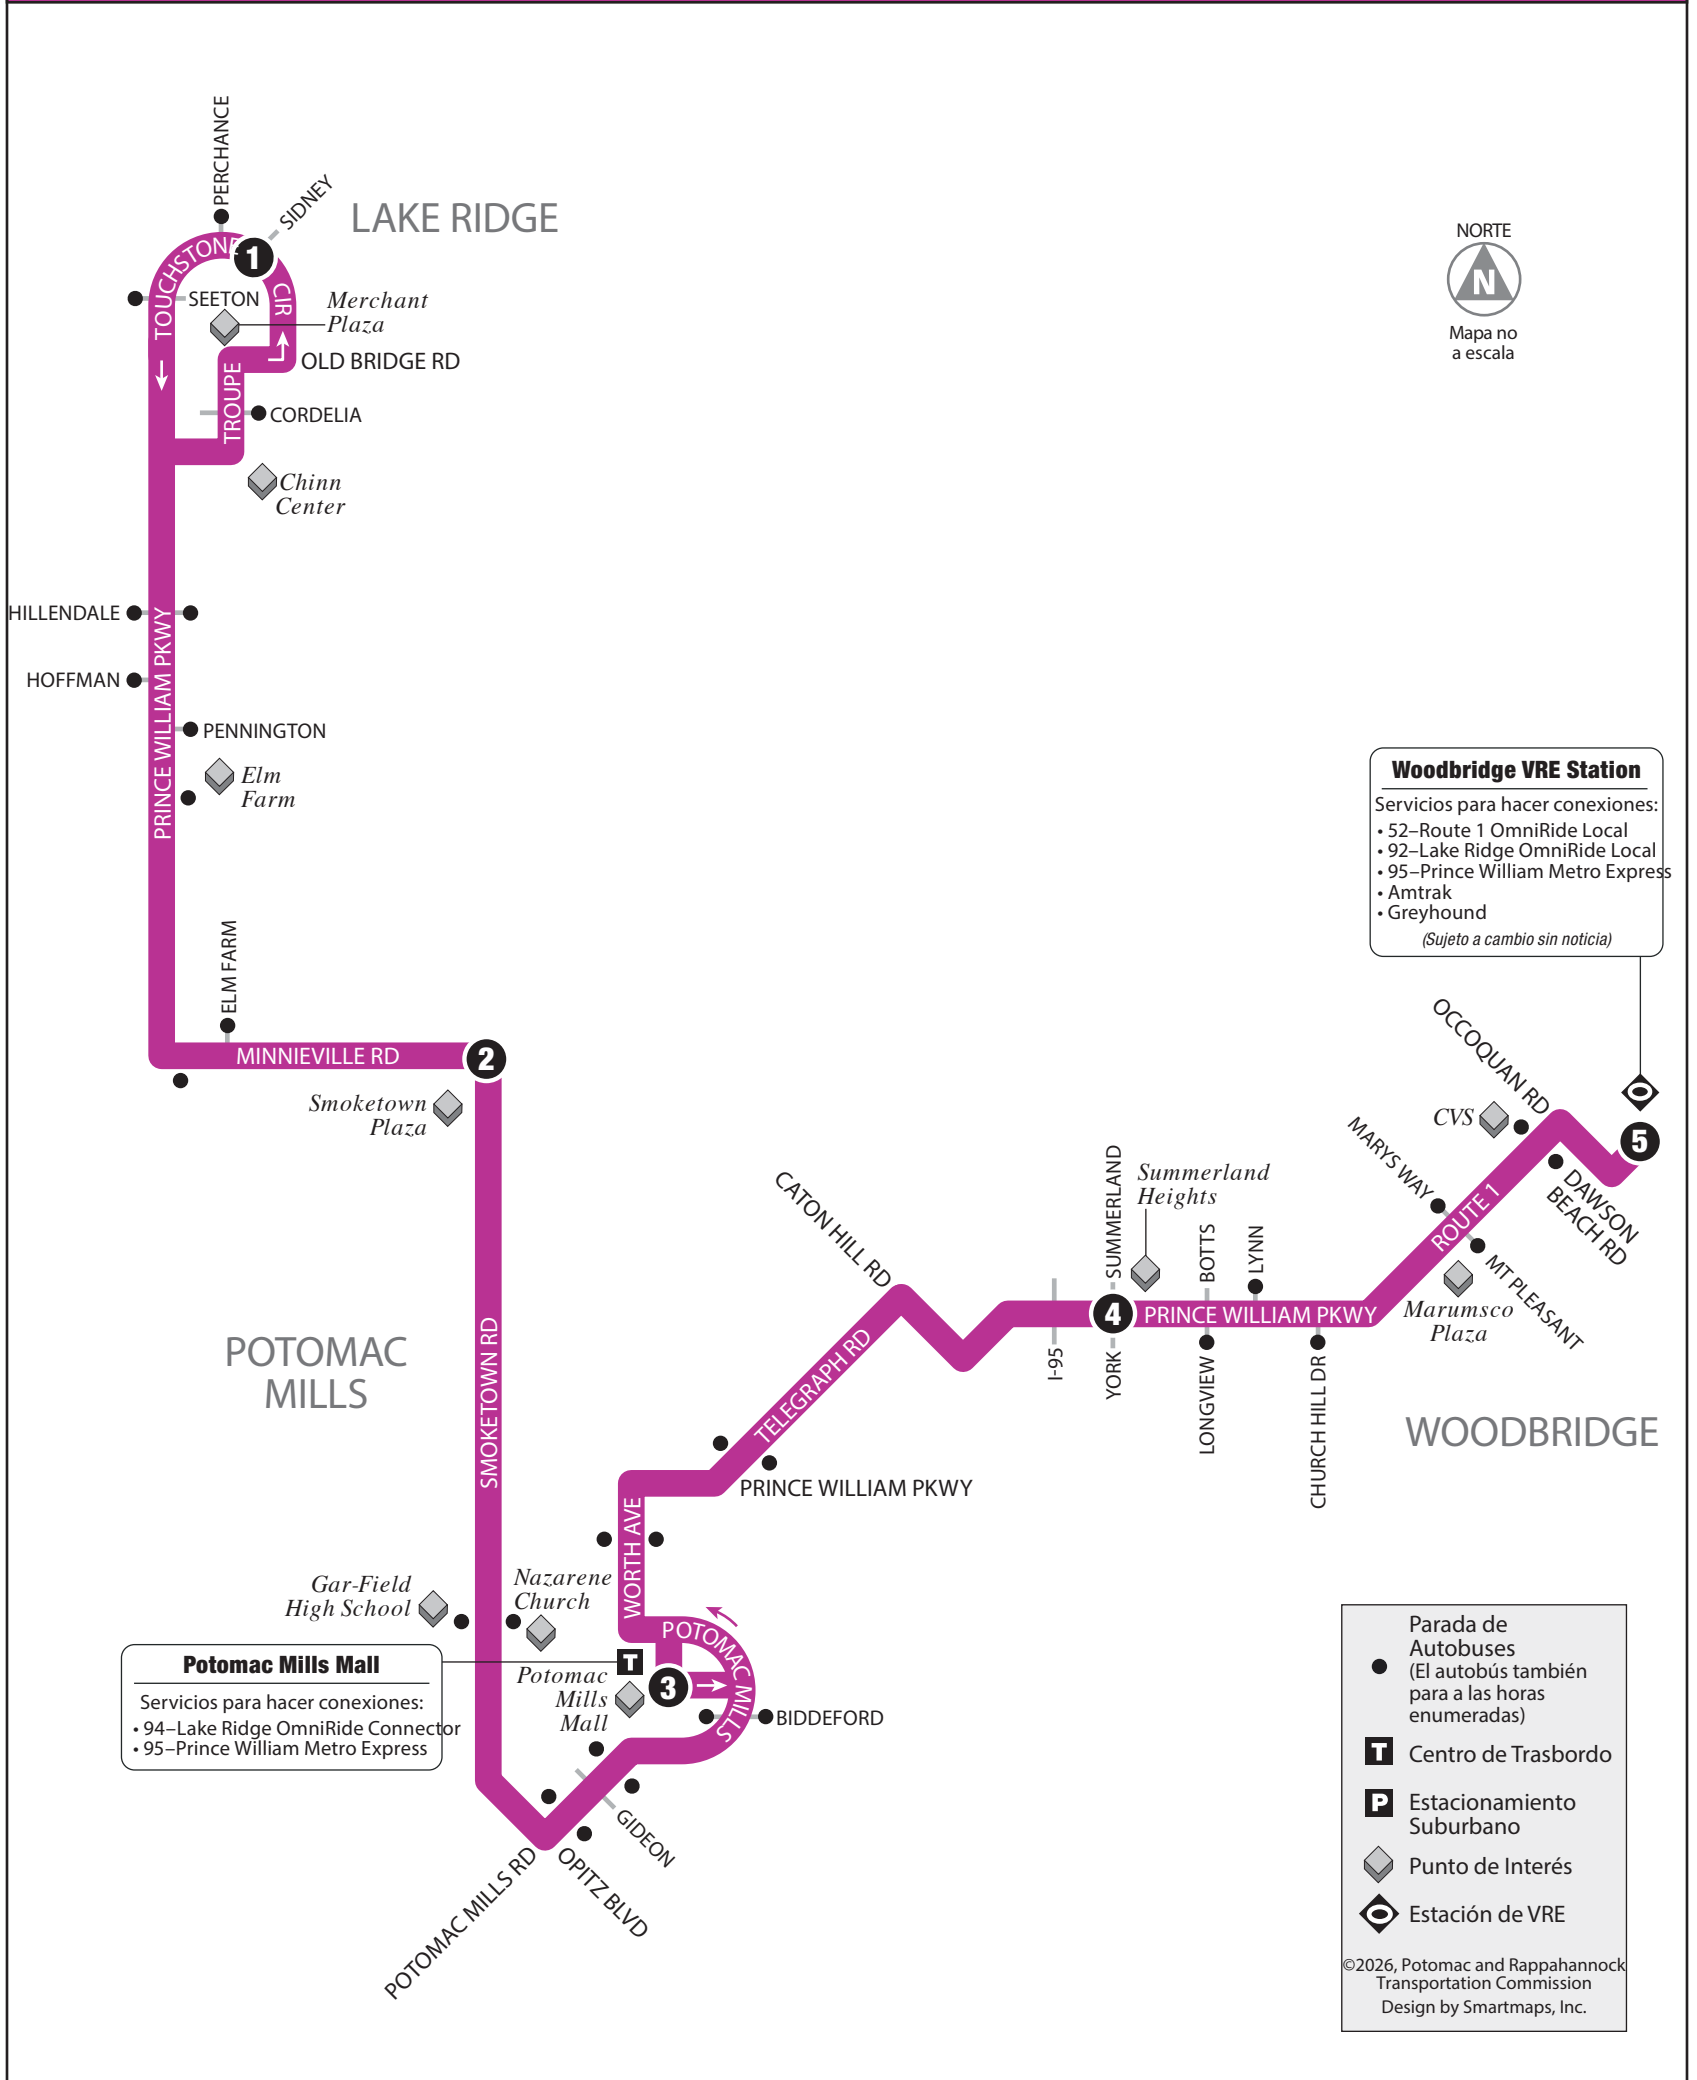

# 93 • Entre Merchant Plaza y Woodbridge VRE

Consulte el reverso para ver el horario de la ruta.

## INSTRUCCIONES

El autobús se para aquí en las horas indicadas. Busque el símbolo igual en el horario abajo.

El autobús pasa por aquí algunas veces. Vea el horario para viajes en esta variación de la ruta.

El autobús para a las horas indicadas debajo del símbolo.

El Centro de Tránsito es un lugar donde existen varias opciones de tránsito entre los buses de OmniRide u otros servicios de transporte regionales. Los trasbordos también se pueden hacer en otros lugares donde hay intersección de rutas.

# 93 • Entre Merchant Plaza y Woodbridge VRE

**1**

Merchant Plaza

**2**

Smoketown Plaza

**3**

Potomac Mills Mall

**4**