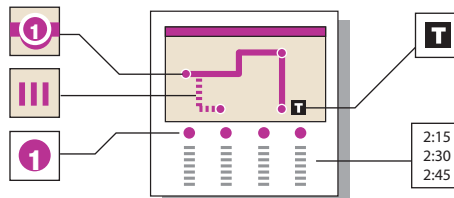

92 • Entre Lake Ridge y Woodbridge VRE

Consulte el reverso para ver el horario de la ruta.

INSTRUCCIONES

El autobús se para aquí en las horas indicadas. Busque el símbolo igual en el horario abajo.

El autobús pasa por aquí algunas veces. Vea el horario para viajes en esta variación de la ruta.

El autobús para a las horas indicadas debajo del símbolo.

El Centro de Traslado es un lugar donde existen varias opciones de traslado entre los buses de OmniRide u otros servicios de transporte regionales. Los trasbordos también se pueden hacer en otros lugares donde hay intersección de rutas. El horario indica CUANDO el autobús para. Las horas siempre son aproximadas y dependen del tráfico y las condiciones del tiempo.

Hub:
Ridgefield
Village

92 - LAKE RIDGE LOCAL • LUNES-VIERNES

De la	—	—	—	—	5:15	5:32	5:45	6:05
Mañana	5:20	5:28	5:44	6:00	6:00	6:17	6:30	6:50
	6:05	6:13	6:29	6:45	6:45	7:02	7:15	7:35
	6:50	6:58	7:14	7:30	7:30	7:47	8:00	8:20
	7:35	7:43	7:59	8:15	8:15	8:32	8:45	9:10
	8:20	8:28	8:44	9:00	9:00	9:17	9:30	9:55
	9:10	9:18	9:34	9:50	9:50	10:07	10:20	10:45
	9:55	10:03	10:19	10:35	10:35	10:52	11:05	11:30
	10:45	10:53	11:09	11:25	11:25	11:42	11:55	12:25
	11:30	11:38	11:54	12:10	12:10	12:27	12:40	1:10
De la	12:25	12:33	12:49	1:05	1:05	1:22	1:35	2:00
Tarde	1:10	1:18	1:34	1:50	1:50	2:07	2:20	2:45
	2:00	2:08	2:24	2:40	2:40	2:57	3:10	3:35
	2:45	2:53	3:09	3:25	3:25	3:42	3:55	4:20
	3:35	3:43	3:59	4:15	4:15	4:34	4:50	5:15
	4:20	4:28	4:44	5:00	5:00	5:19	5:35	6:00
	5:15	5:23	5:39	5:55	5:55	6:12	6:25	6:45
	6:00	6:08	6:24	6:40	6:40	6:59	7:15	7:40
	6:45	6:53	7:09	7:25 *	—	—	—	—
	7:40	7:48	8:04	8:20	8:20	8:37	8:50	9:10
	9:10	9:18	9:34	9:50	9:50	10:07	10:20	10:35 *