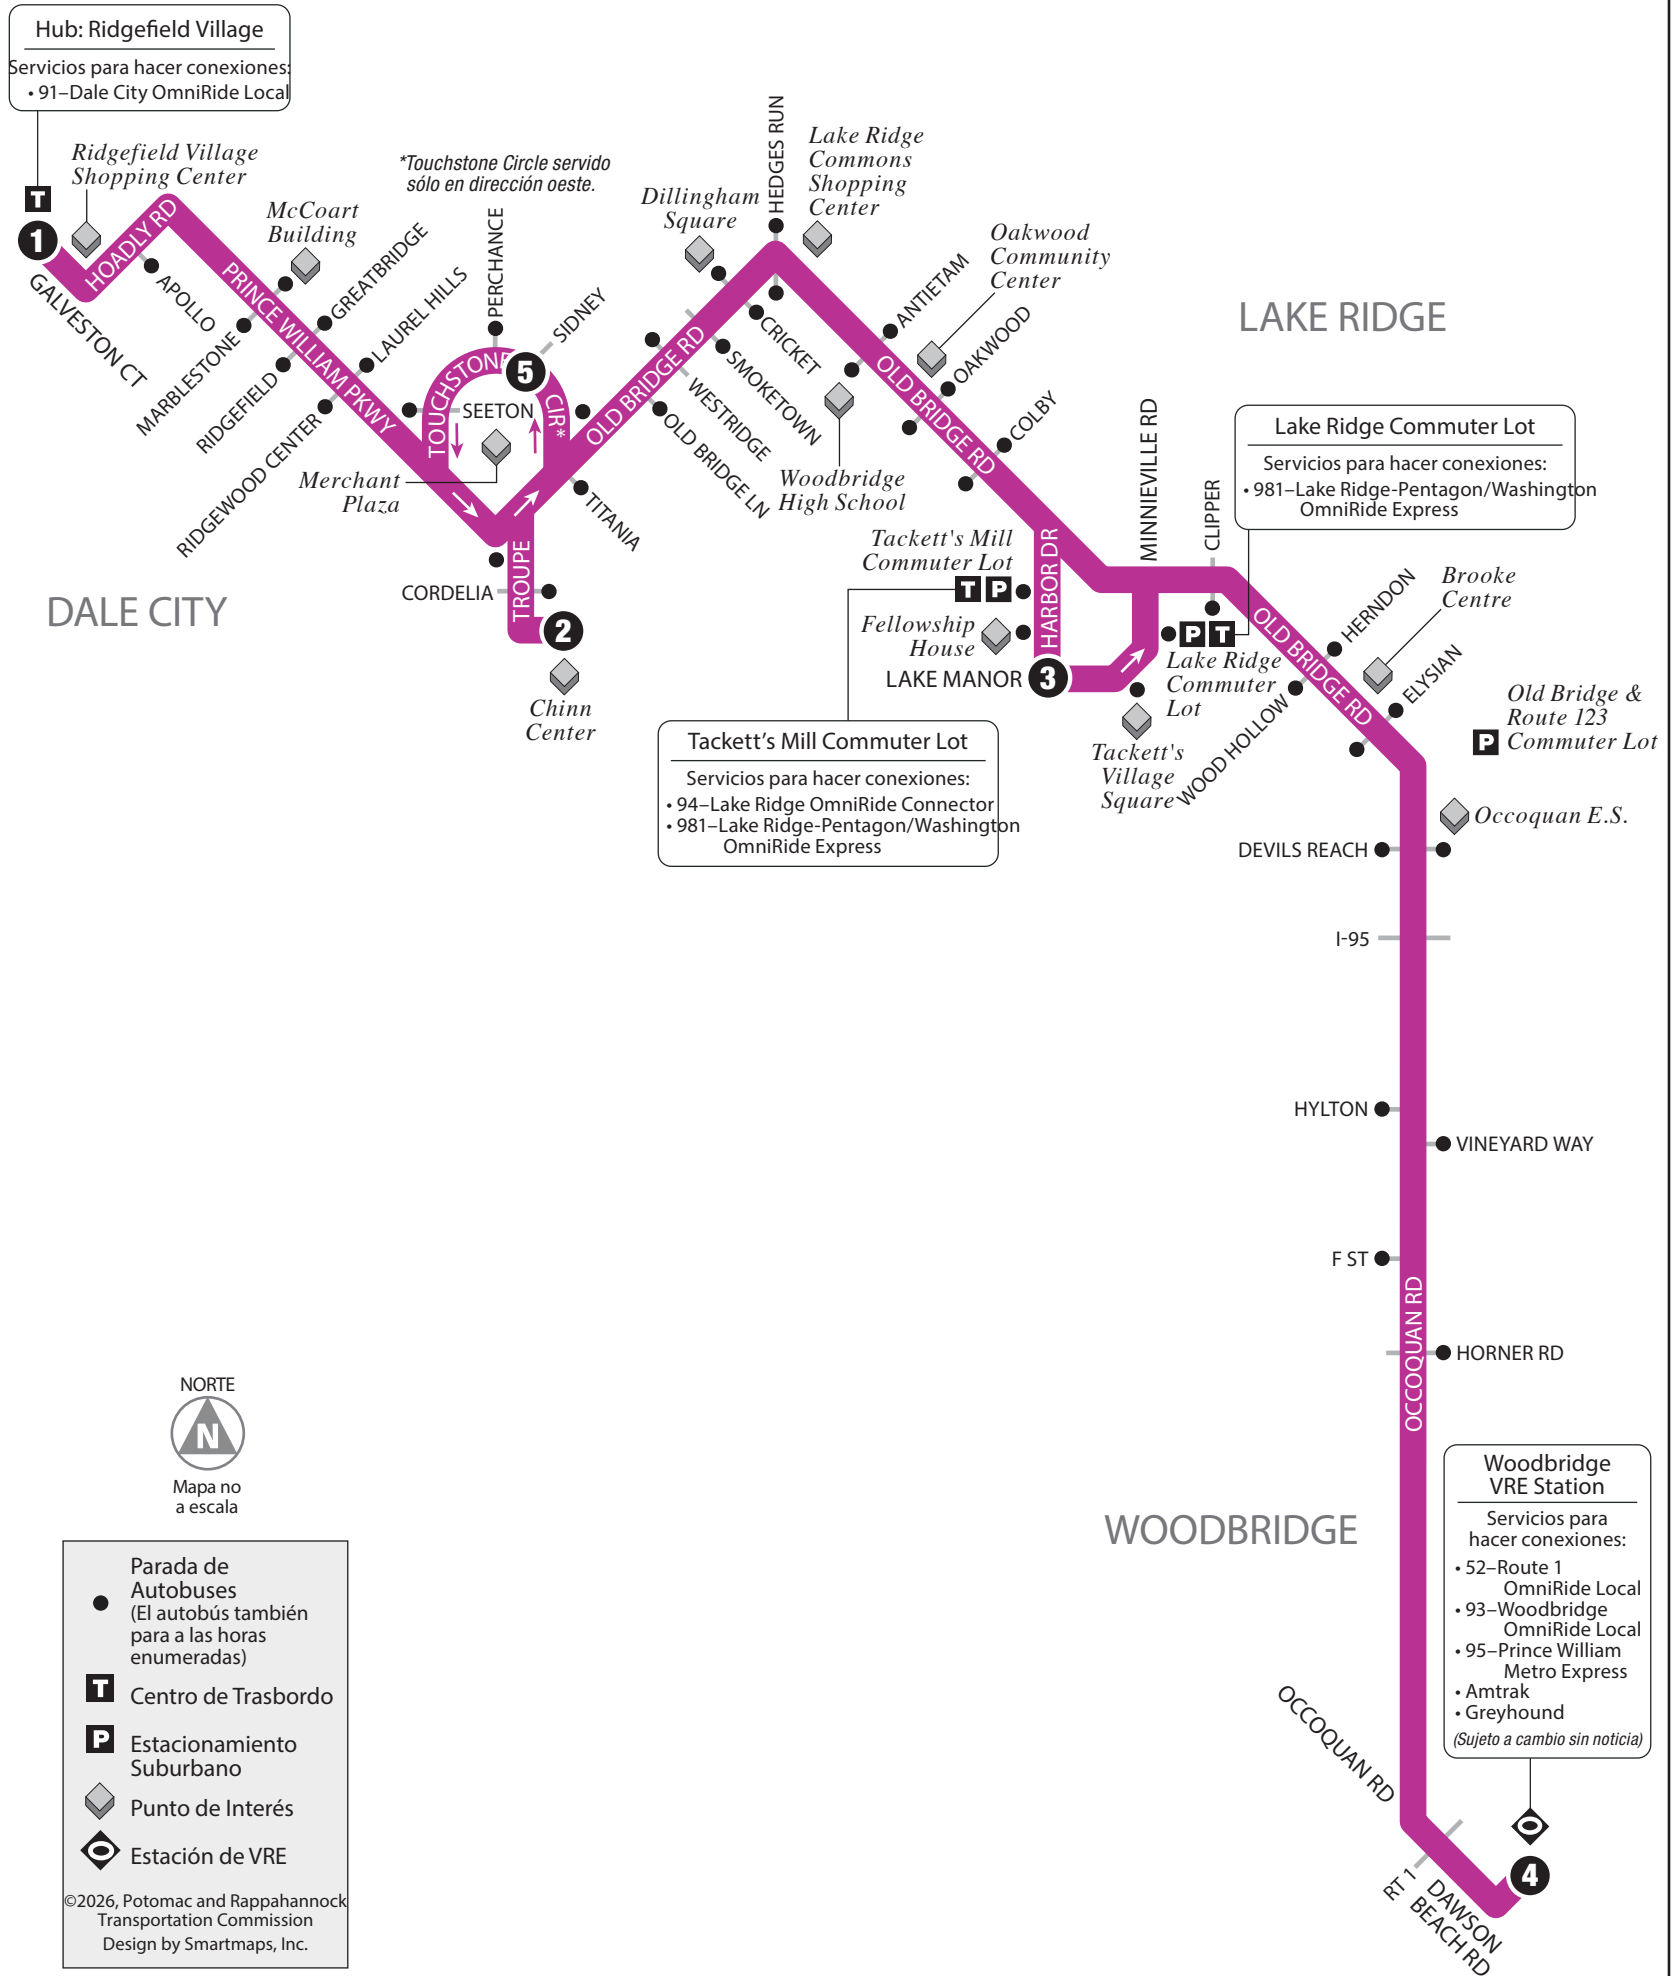

92 • Entre Lake Ridge y Woodbridge VRE

Consulte el reverso para ver el horario de la ruta.

INSTRUCCIONES

El autobús se para aquí en las horas indicadas. Busque el símbolo igual en el horario abajo.

El autobús pasa por aquí algunas veces. Vea el horario para viajes en esta variación de la ruta.

El autobús para a las horas indicadas debajo del símbolo.

El Centro de Traslado es un lugar donde existen varias opciones de traslado entre los buses de OmniRide u otros servicios de transporte regionales. Los trasbordos también se pueden hacer en otros lugares donde hay intersección de rutas. El horario indica CUANDO el autobús para. Las horas siempre son aproximadas y dependen del tráfico y las condiciones del tiempo.

92 • Entre Lake Ridge y Woodbridge VRE

1

Hub:
Ridgefield
Village

2

Chinn
Center

3

Tackett's
Mill

4

Hub:
Woodbridge
VRE

4

Hub:
Woodbridge
VRE

3

Tackett's
Mill

5

Merchant
Plaza

1