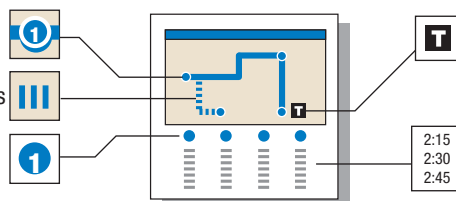

91 • Entre Manassas y Stonebridge Garage

Consulte el reverso para ver el horario de la ruta.

INSTRUCCIONES

El autobús se para aquí en las horas indicadas. Busque el símbolo igual en el horario abajo.

El autobús pasa por aquí algunas veces. Vea el horario para viajes en esta variación de la ruta.

El autobús para a las horas indicadas debajo del símbolo.

El Centro de Traslado es un lugar donde existen varias opciones de traslado entre los buses de OmniRide u otros servicios de transporte regionales. Los trasbordos también se pueden hacer en otros lugares donde hay intersección de rutas.

El horario indica CUANDO el autobús para. Las horas siempre son aproximadas y dependen del tráfico y las condiciones del tiempo.

91 • Entre Manassas y Stonebridge Garage

1

Hub:
Ridgefield
Village

2

Beville
Middle
School