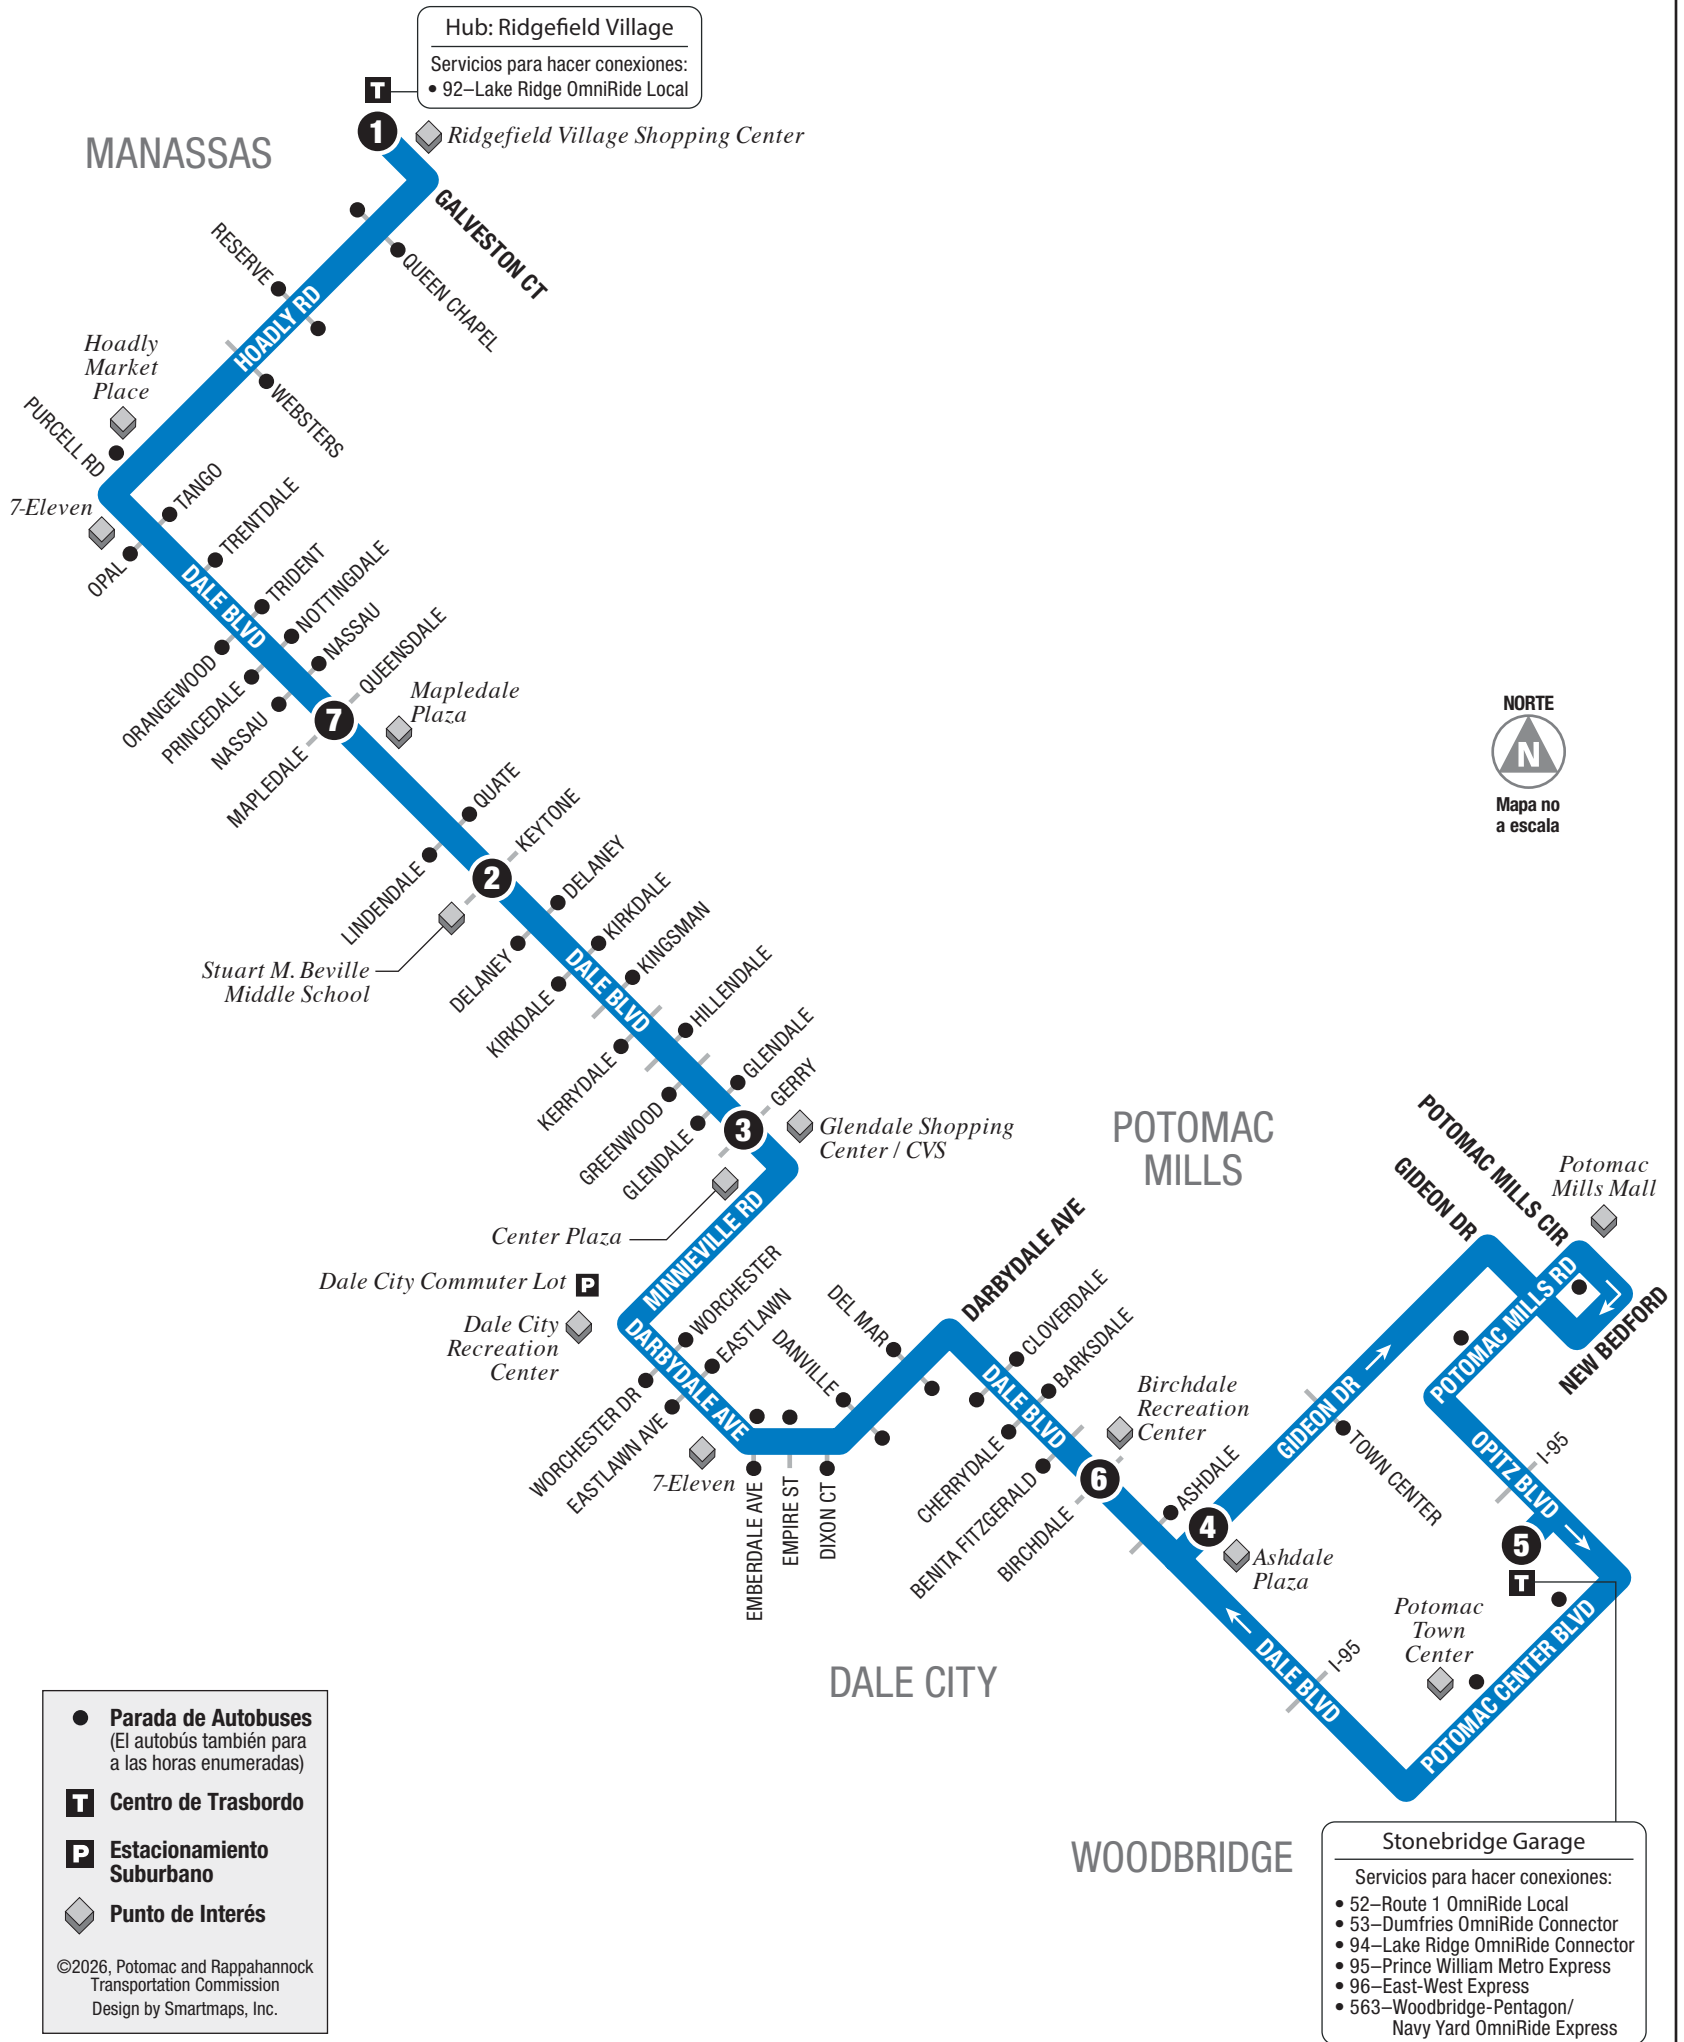

91 • Entre Manassas y Stonebridge Garage

Consulte el reverso para ver el horario de la ruta.

INSTRUCCIONES

El autobús se para aquí en las horas indicadas. Busque el símbolo igual en el horario abajo.

El autobús pasa por aquí algunas veces. Vea el horario para viajes en esta variación de la ruta.

El autobús para a las horas indicadas debajo del símbolo.

El Centro de Traslado es un lugar donde existen varias opciones de traslado entre los buses de OmniRide u otros servicios de transporte regionales. Los trasbordos también se pueden hacer en otros lugares donde hay intersección de rutas.

3

Center
Plaza

4

Ashdale
Plaza

5

Stonebridge
Garage
(Lado sur)

5

Stonebridge
Garage
(Lado sur)

91 - DALE CITY LOCAL • LUNES-VIERNES

De la	—	—	—	—	—	—	5:27	5:37	5:45	6:05
Mañana	5:20	5:31	5:36	5:48	6:05	6:05	6:12	6:22	6:30	6:50
	6:05	6:16	6:21	6:33	6:50	6:50	6:57	7:07	7:15	7:35
	6:50	7:01	7:06	7:18	7:35	7:35	7:42	7:52	8:00	8:20
	7:35	7:46	7:51	8:03	8:20	8:20	8:27	8:37	8:45	9:10
	8:20	8:31	8:36	8:48	9:05	9:05	9:12	9:22	9:30	9:55
	9:10	9:21	9:26	9:38	9:55	9:55	10:02	10:12	10:20	10:45
	9:55	10:06	10:11	10:23	10:40	10:40	10:47	10:57	11:05	11:30
	10:45	10:56	11:01	11:13	11:30	11:30	11:37	11:47	11:55	12:25
	11:30	11:41	11:46	11:58	12:15	12:15	12:22	12:32	12:40	1:10
De la	12:25	12:36	12:41	12:53	1:10	1:10	1:17	1:27	1:35	2:00
Tarde	1:10	1:21	1:26	1:38	1:55	1:55	2:02	2:12	2:20	2:45
	2:00	2:11	2:16	2:28	2:45	2:45	2:53	3:04	3:13	3:35
	2:45	2:56	3:01	3:13	3:30	3:30	3:38	3:49	3:58	4:20
	3:35	3:46	3:51	4:03	4:20	4:20	4:28	4:41	4:51	5:15
	4:20	4:31	4:36	4:48	5:05	5:05	5:13	5:26	5:36	6:00
	5:15	5:26	5:31	5:43	6:00	6:00	6:08	6:19	6:28	6:45
	6:00	6:11	6:16	6:28	6:45	6:45	6:53	7:06	7:16	7:40
	6:45	6:56	7:01	7:13	7:30*	—	—	—	—	—
	7:40	7:51	7:56	8:08	8:25	8:25	8:33	8:44	8:53	9:10
	9:10	9:21	9:26	9:38	9:55	9:55	10:03	10:14	10:23	10:45*