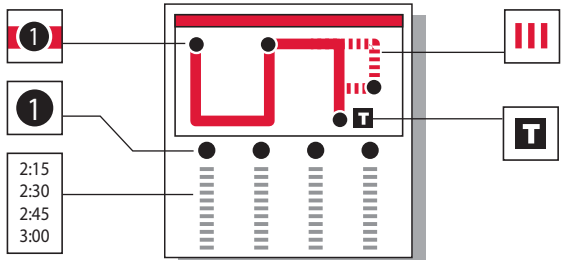

# 67• Entre el Centro de Manassas y Manassas Park VRE

Consulte el reverso para ver el horario de la ruta.

## INSTRUCCIONES

El autobús se para aquí en las horas indicadas. Busque el símbolo igual en el horario abajo.

El autobús para a las horas indicadas debajo del símbolo.

El horario indica CUANDO el autobús se para. Las horas siempre están aproximadas y dependen del tráfico y las condiciones del tiempo.

El autobús pasa por aquí algunas veces. Vea el horario para viajes en esta variación de la ruta.

El Centro de Traslado es un lugar donde existen varias opciones de traslado entre los buses de OmniRide u otros servicios de transporte regionales. Los trasbordos también se pueden hacer en otros lugares donde hay intersección de rutas.