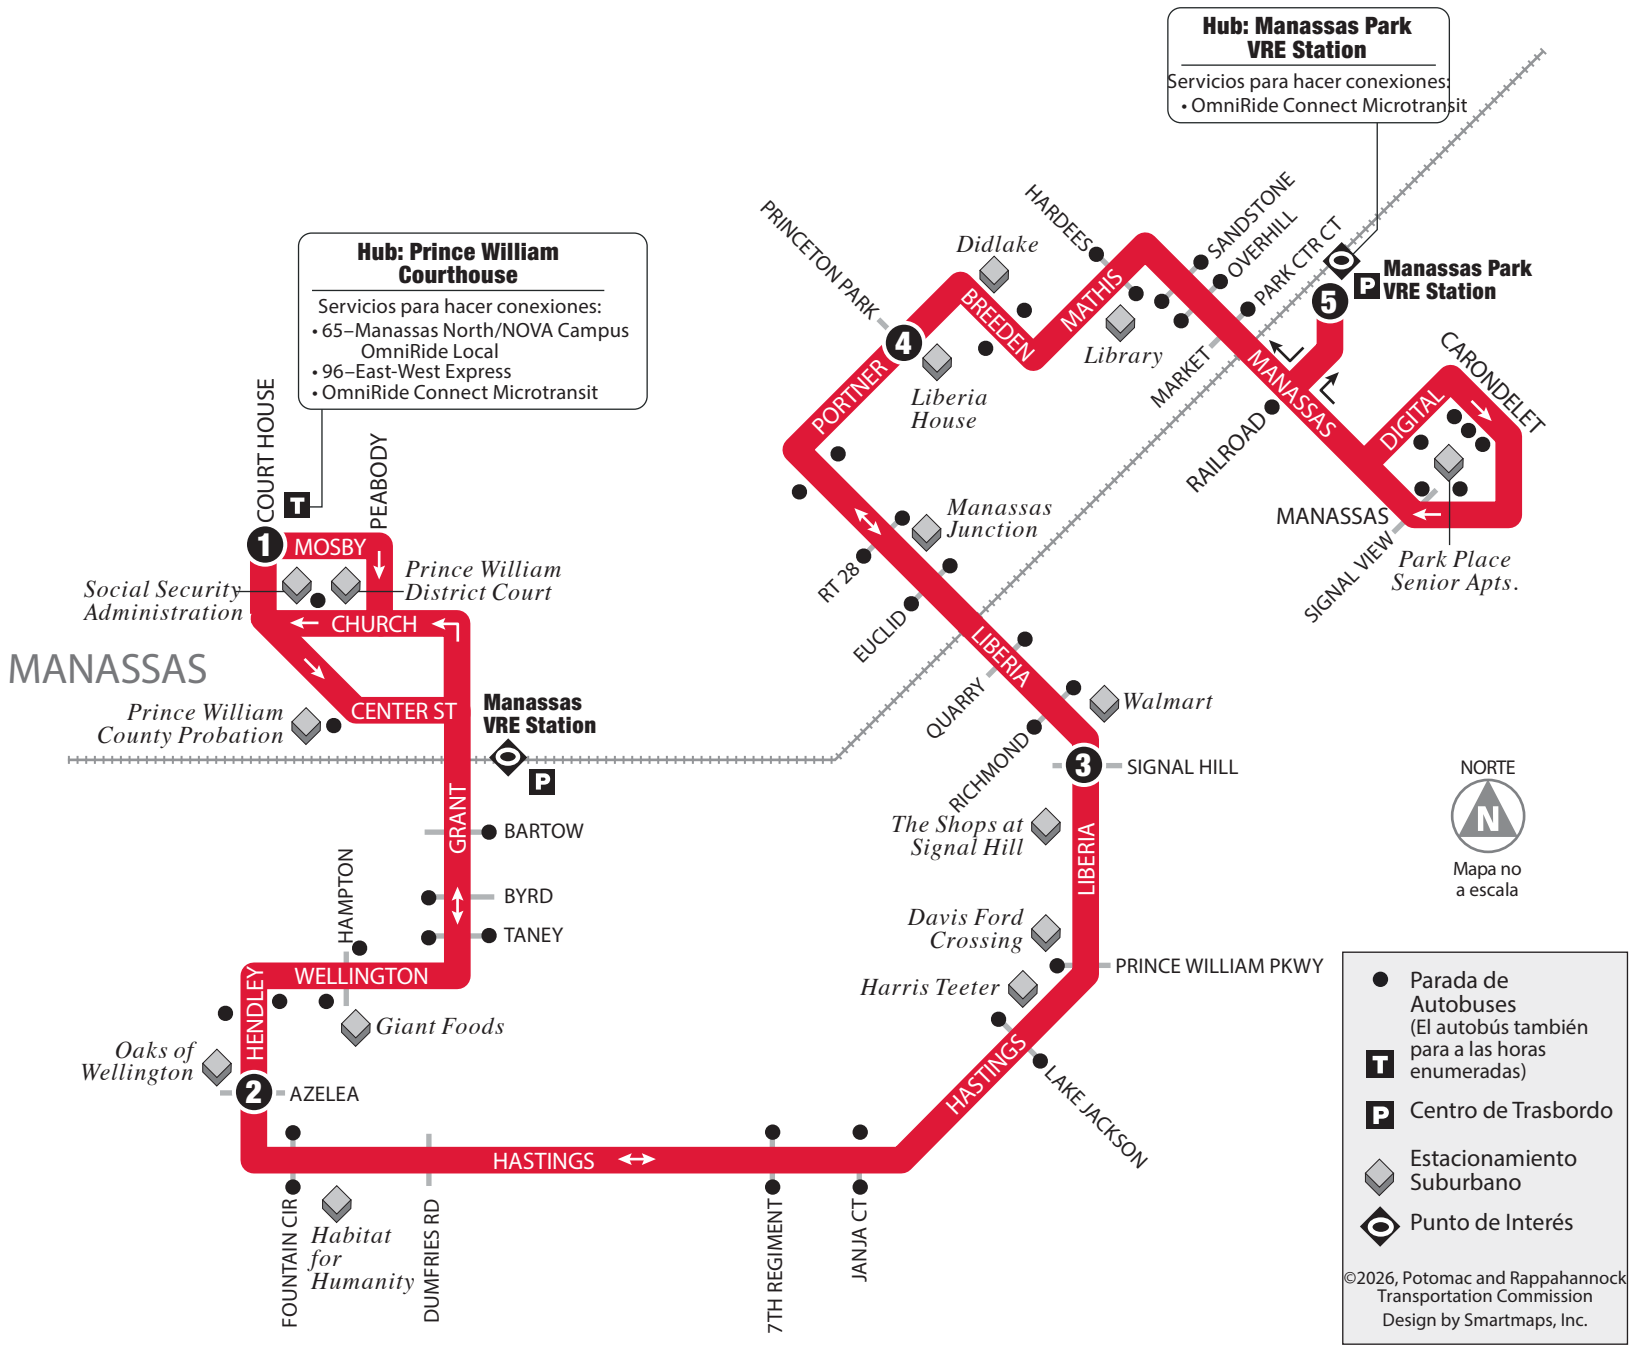

# 67• Entre el Centro de Manassas y Manassas Park VRE

Consulte el reverso para ver el horario de la ruta.

El autobús pasa por aquí algunas veces. Vea el horario para viajes en esta variación de la ruta.

El Centro de Traslado es un lugar donde existen varias opciones de traslado entre los buses de OmniRide u otros servicios de transporte regionales. Los trasbordos también se pueden hacer en otros lugares donde hay intersección de rutas.

# 67• Entre el Centro de Manassas y Manassas Park VRE

**1**

**Hub:** Prince William County Courthouse

**2**

Oaks of Wellington

**3**

The Shops at Signal Hill

**4**

The Shops at Signal Hill

**2**

Oaks of Wellington

**1**

**Hub:** Prince William County Courthouse