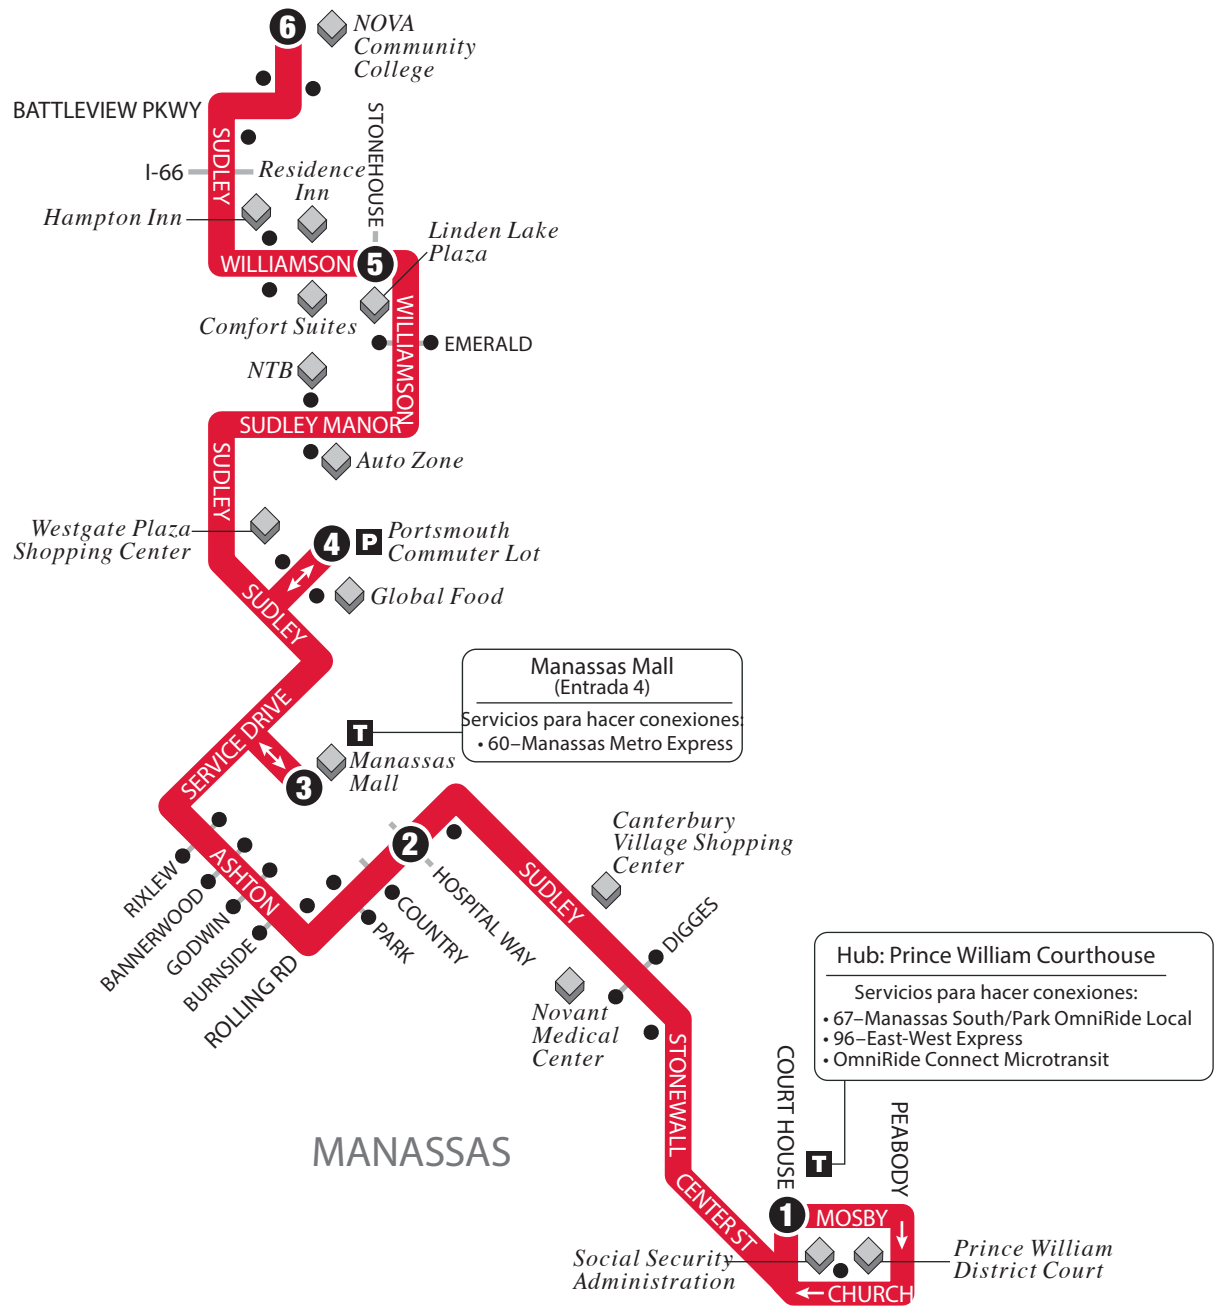

# 65 • Entre el centro de Manassas y el campus de NOVA

**Consulte el reverso para ver el horario de la ruta.**

El autobús pasa por aquí algunas veces. Vea el horario para viajes en esta variación de la ruta.

El Centro de Traslado es un lugar donde existen varias opciones de traslado entre los buses de OmniRide u otros servicios de transporte regionales. Los trasbordos también se pueden hacer en otros lugares donde hay intersección de rutas.

# 65 • Entre el centro de Manassas y el campus de NOVA

**1**

**Hub:** Prince William County Courthouse

**2**

Hospital Way

**3**

Manassas Mall (Entrada 4)

**4**

Linden Lake Plaza

**4**

Portsmouth Commuter Lot

**3**

Manassas Mall (Entrada 4)

**2**

Hospital Way

**1**