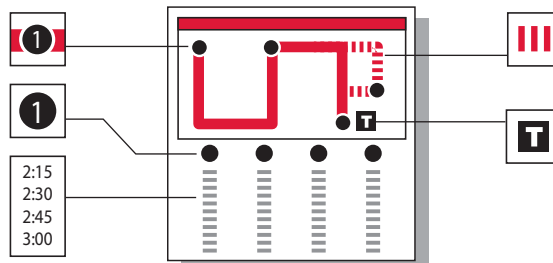

# 65 • Entre el centro de Manassas y el campus de NOVA

**Consulte el reverso para ver el horario de la ruta.**

## INSTRUCCIONES

El autobús se para aquí en las horas indicadas. Busque el símbolo igual en el horario abajo.

El autobús para a las horas indicadas debajo del símbolo.

El horario indica CUANDO el autobús se para. Las horas siempre están aproximadas y dependen del tráfico y las condiciones del tiempo.

El autobús pasa por aquí algunas veces. Vea el horario para viajes en esta variación de la ruta.

El Centro de Traslado es un lugar donde existen varias opciones de traslado entre los buses de OmniRide u otros servicios de transporte regionales. Los trasbordos también se pueden hacer en otros lugares donde hay intersección de rutas.