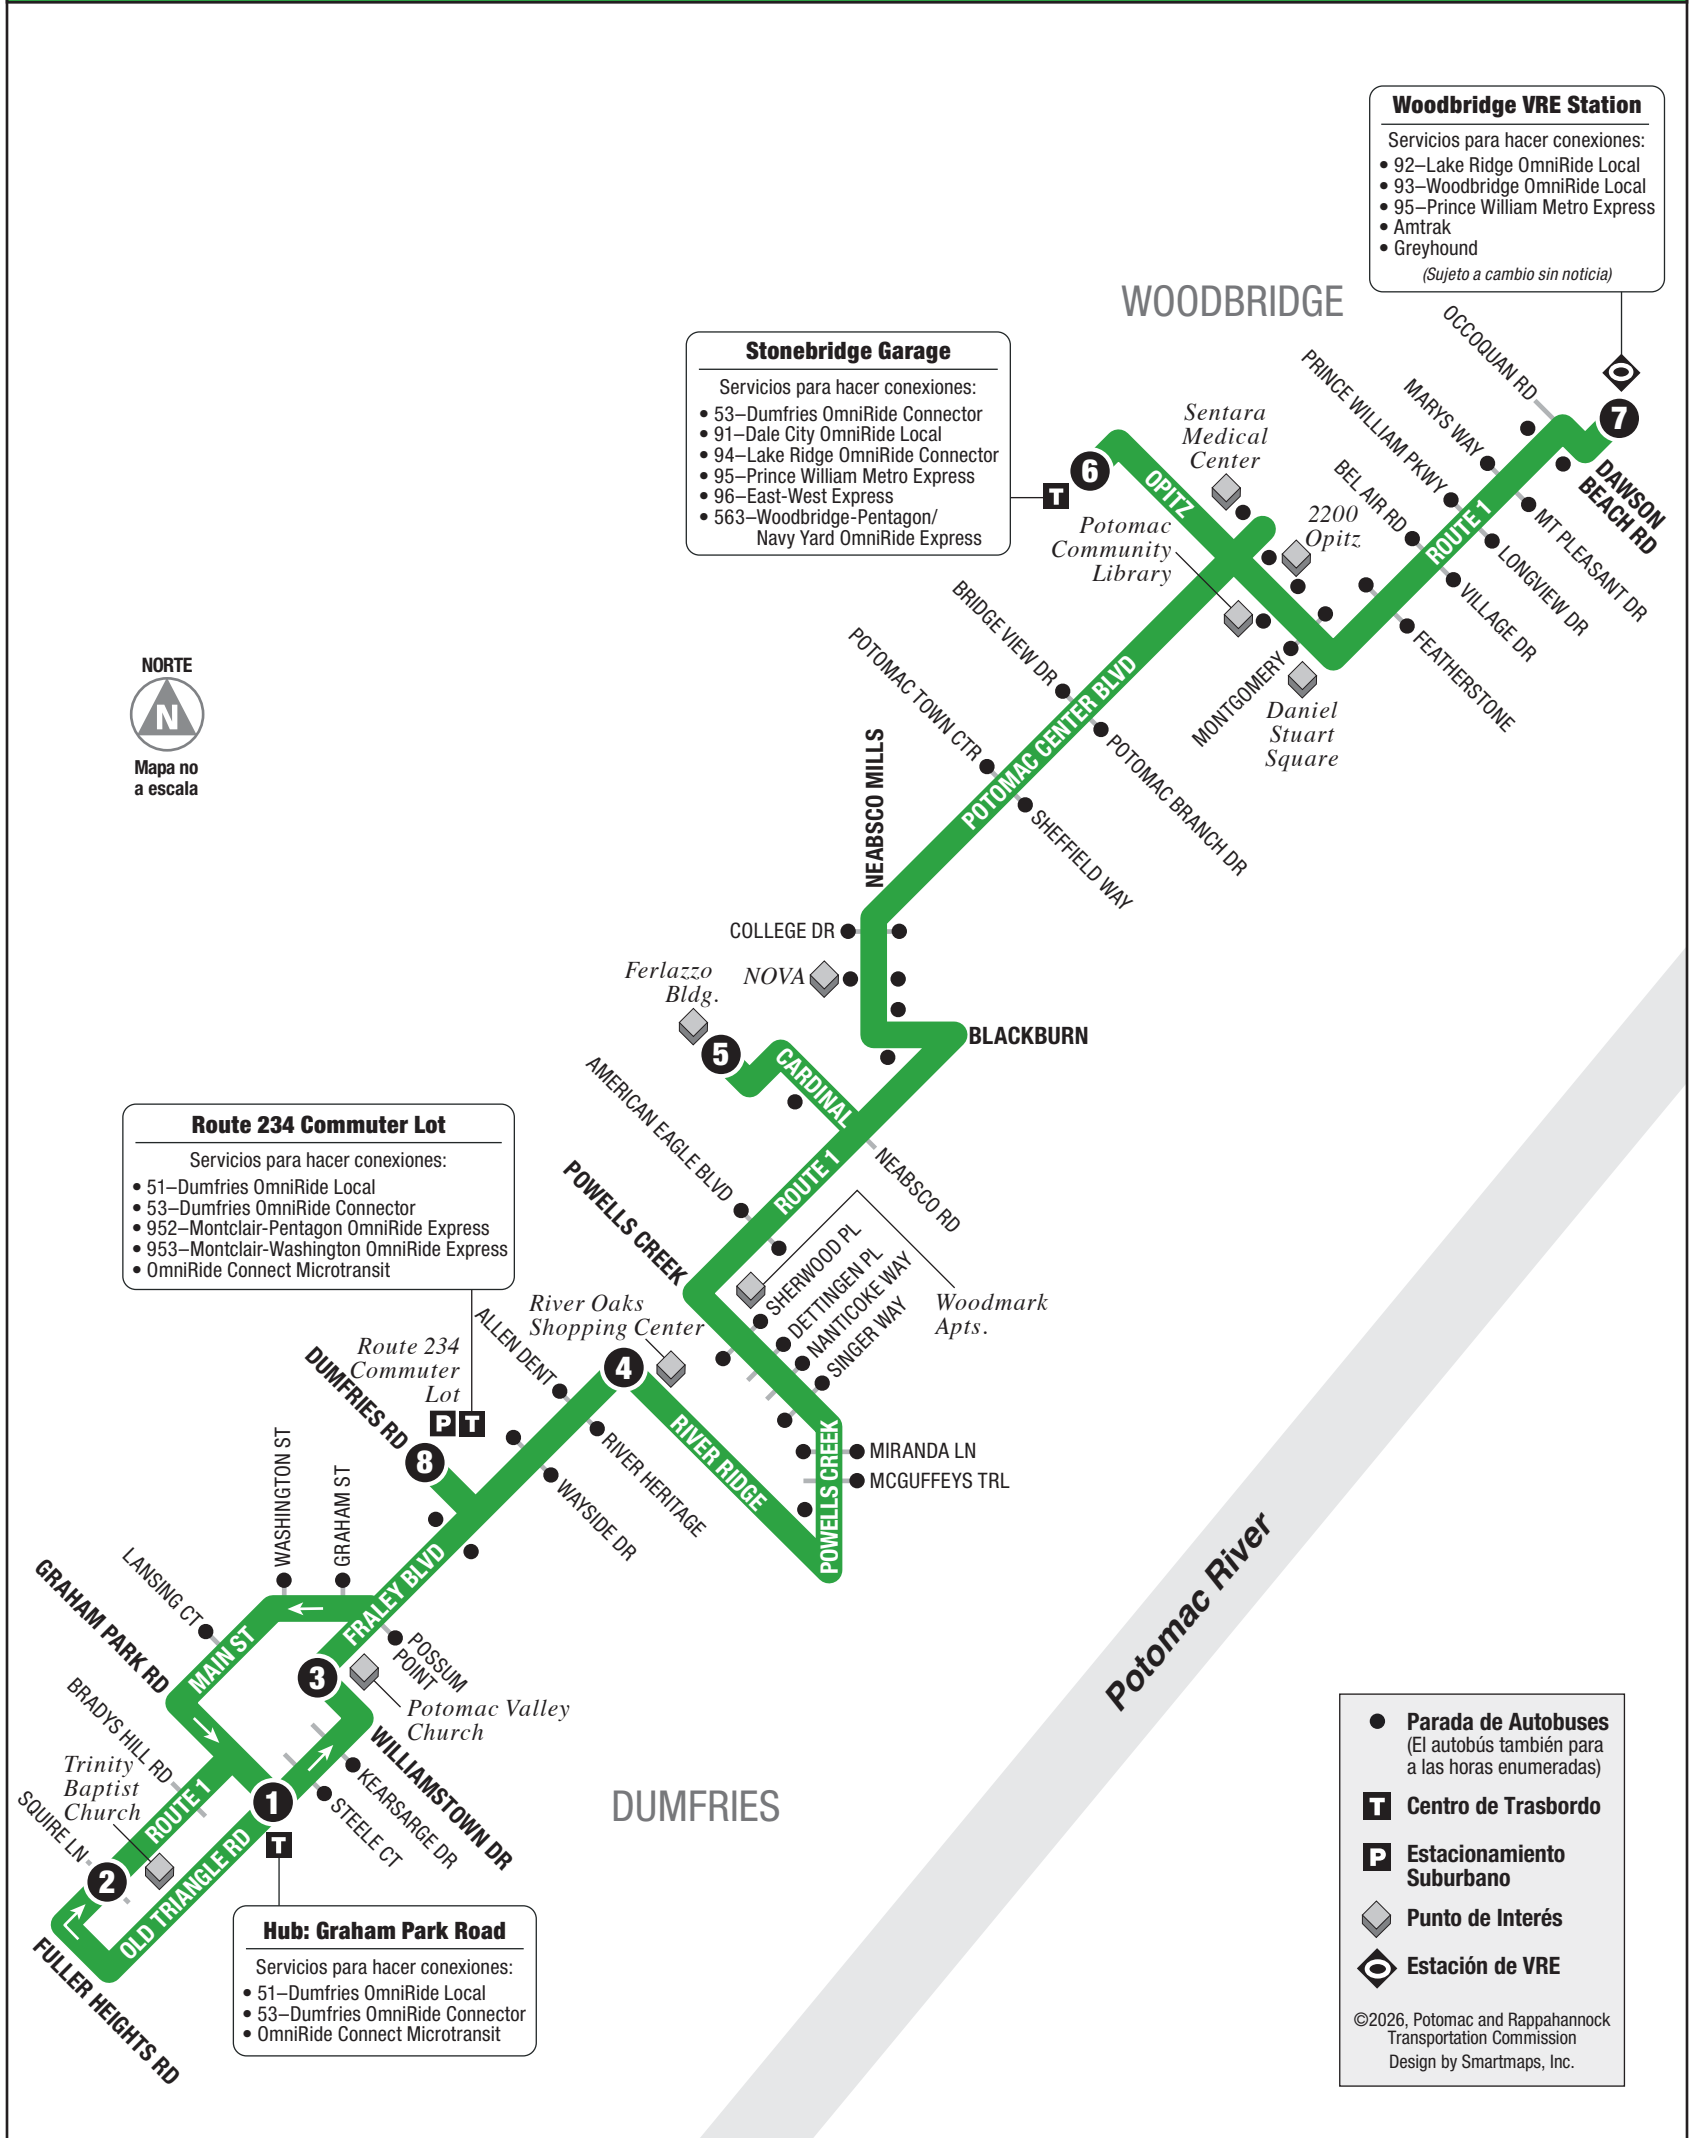

52 • Entre Dumfries/Triangle y Woodbridge VRE Station

Consulte el reverso para ver el horario de la ruta.

INSTRUCCIONES

El autobús se para aquí en las horas indicadas. Busque el símbolo igual en el horario abajo.

El autobús pasa por aquí algunas veces. Vea el horario para viajes en esta variación de la ruta.

El autobús para a las horas indicadas debajo del símbolo.

El Centro de Traspordo es un lugar donde existen varias opciones de traspordo entre los buses de OmniRide u otros servicios de transporte regionales. Los traspordos también se pueden hacer en otros lugares donde hay intersección de rutas.

El horario indica CUANDO el autobús para. Las horas siempre son aproximadas y dependen del tráfico y las condiciones del tiempo.

52 • Entre Dumfries/Triangle y Woodbridge VRE Station

1

Hub:
Graham Park
Road

2

Trinity
Baptist
Church

3

Potomac
Valley
Church

4

River Oaks
Shopping
Center

5

Ferlazzo
Building