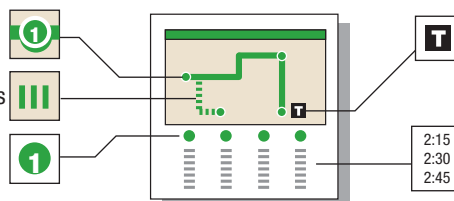

52 • Entre Dumfries/Triangle y Woodbridge VRE Station

Consulte el reverso para ver el horario de la ruta.

INSTRUCCIONES

El autobús se para aquí en las horas indicadas. Busque el símbolo igual en el horario abajo.

El autobús pasa por aquí algunas veces. Vea el horario para viajes en esta variación de la ruta.

El autobús para a las horas indicadas debajo del símbolo.

El Centro de Traspordo es un lugar donde existen varias opciones de traspordo entre los buses de OmniRide u otros servicios de transporte regionales. Los traspordos también se pueden hacer en otros lugares donde hay intersección de rutas.